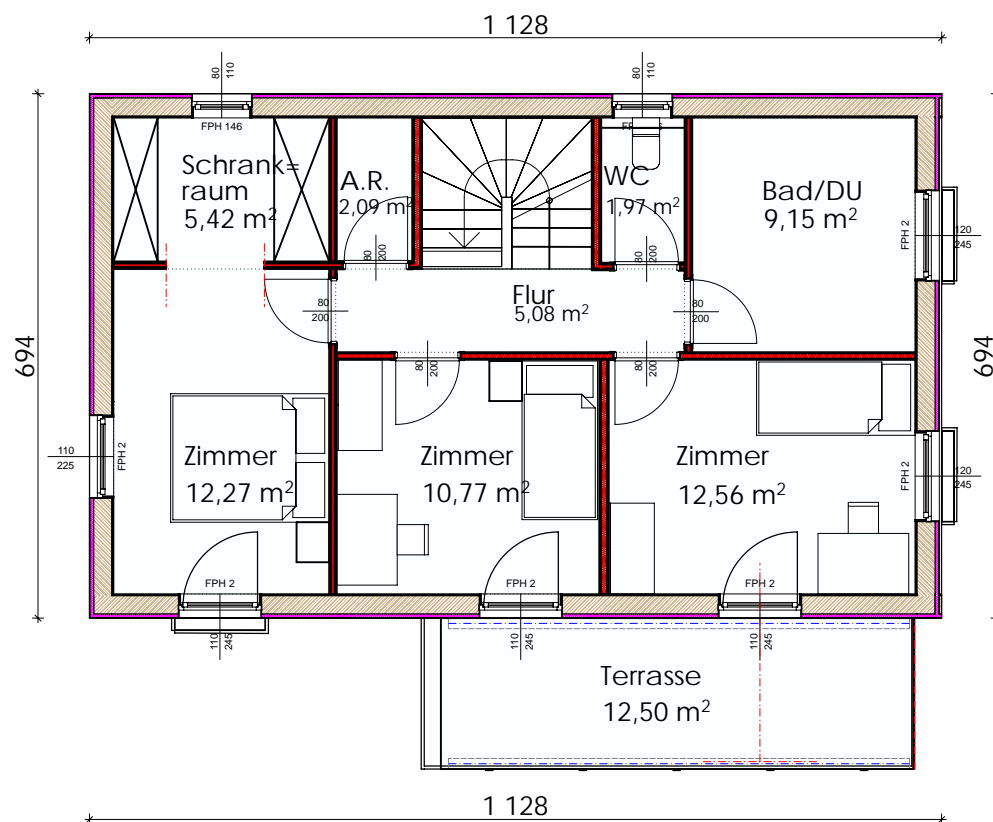

Haus 01:

119,52 m<sup>2</sup>

Obergeschoß:

Wohnnutzfläche:

Flur	5,08 m <sup>2</sup>
Abstellraum:	2,09 m <sup>2</sup>
Schrankraum	5,42 m <sup>2</sup>
Zimmer	12,27 m <sup>2</sup>
Zimmer	10,77 m <sup>2</sup>
Zimmer	12,56 m <sup>2</sup>
WC	1,97 m <sup>2</sup>
Bad/Du:	9,15 m <sup>2</sup>
Summe EG	59,31 m <sup>2</sup>
Terrasse	12,50 m <sup>2</sup>

Carport: 25,00 m<sup>2</sup>